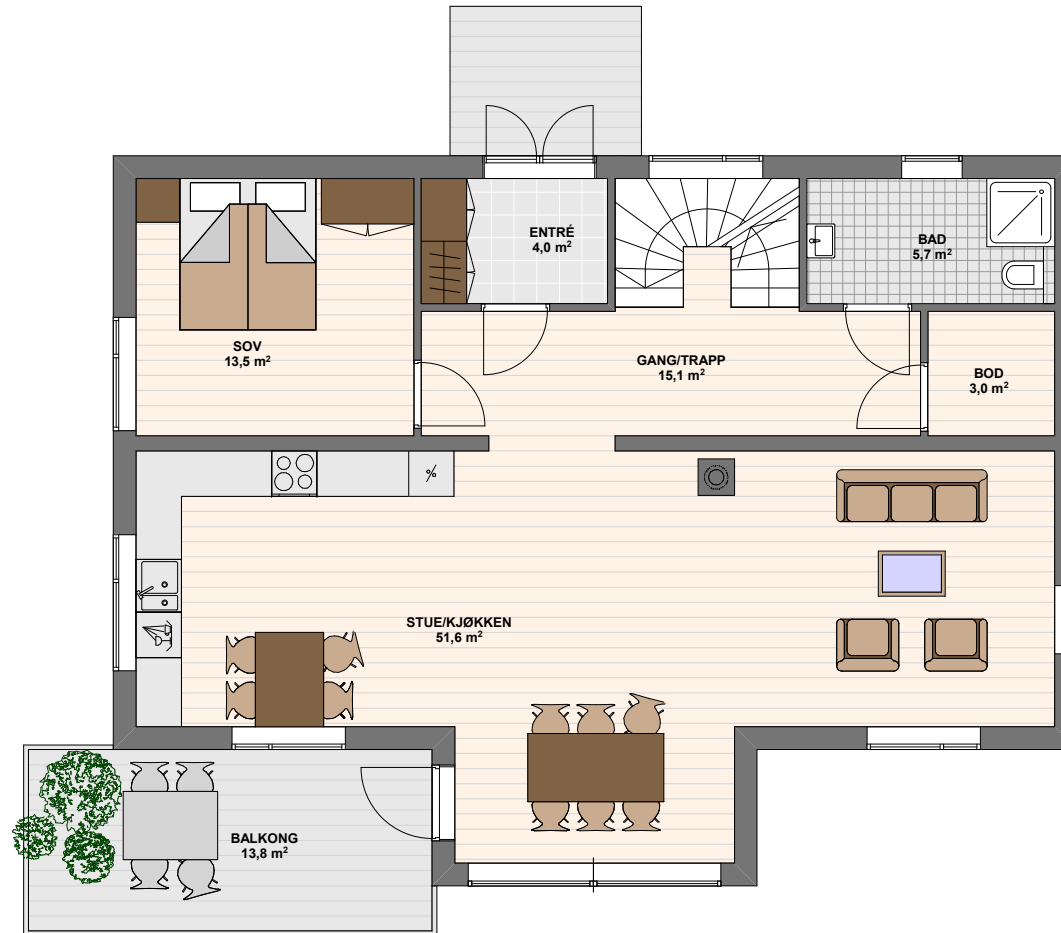

HUSTYPE TREBO 04

PLAN UNDERETASJE

-  PARKETT GULV
-  FLISER
-  BETONG GULV

1:100

HUSTYPE TREBO 04

PLAN 1 ETG

- PARKETT GULV
- FLISER
- BETONG GULV